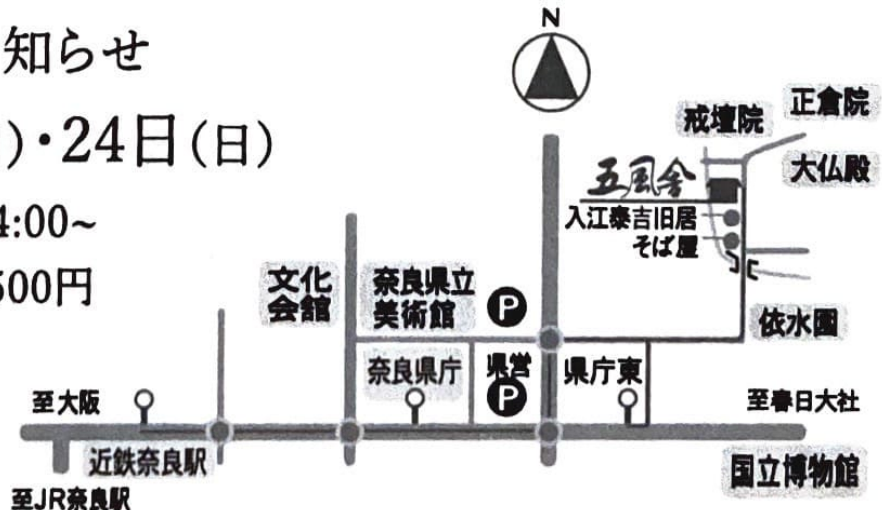

日本工芸会正会員

山本義博 琳派・RIMPA 作陶展

明日香窯 / 〒635-0153 奈良県高市郡高取町下土佐297

●2023年9月20日(水)～25日(月)

10:00am～17:00pm

●会場 五風舎 / 〒630-8208 奈良市水門町45 ☎ 0742-22-8162

■重陽の薄茶席のお知らせ

9月23日(秋分の日)・24日(日)

1席目 11:00～ 2席目 14:00～

各席8名(先着順) 会費2,500円

お申し込みは山本まで

090-1370-0737

■近鉄奈良駅から徒歩10分(市内循環バス2駅) ■JR奈良駅から市内循環バス - 県庁東下車

■依水園を目指してお越しください 依水園と戒壇院の中間左側です