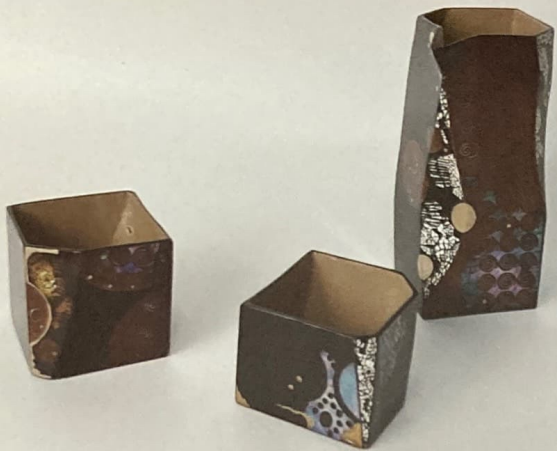

MIKO DEMURA

YOSHIHIRO KUBO

HISAKO OHKOCHI

HARUMI SAKATE

SHIGERU TANAKA

林 玖暉
乾漆螺鈿蒔繪酒器
賑やかな方舟

坂手 春美
黒掻き落し皿

出村 実英子
タペストリー
時を待つ