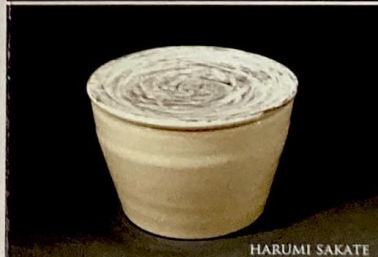

MIKO DEMURA

YOSHIHIRO KUBO

HISAKO OHKOCHI

HARUMI SAKATE

SHIGERU TANAKA

林 玖暉
乾漆螺鈿蒔繪酒器
賑やかな方舟

坂手 春美
黒掻き落し皿

出村 実英子
タペストリー
時を待つ