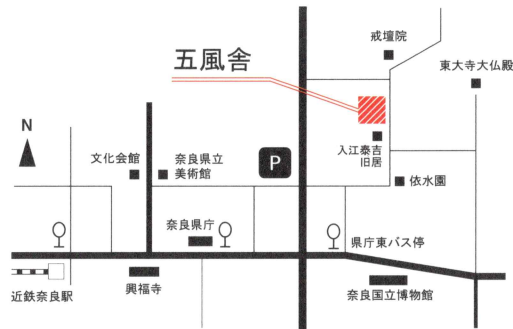

GOFUSHA

料金別納
郵便

五風舎企画

春が来た。花の器展

2022. 4.2 Sat - 4.10 Sun

11:00 am - 5:00 pm

慎重なコロナ対策をしてお待ちしております。

近鉄駅から徒歩15分（市内循環バス2駅）
JR奈良駅から市内循環バス 県庁東下車
依水園を目指してお越し下さい。
依水園と戒壇院の中間左側です。

〒630-8208 奈良市水門町45

TEL 0742-22-8162

HP <https://gofusya.com>

五風舎

since 1994

藤川法男
長崎 波佐見