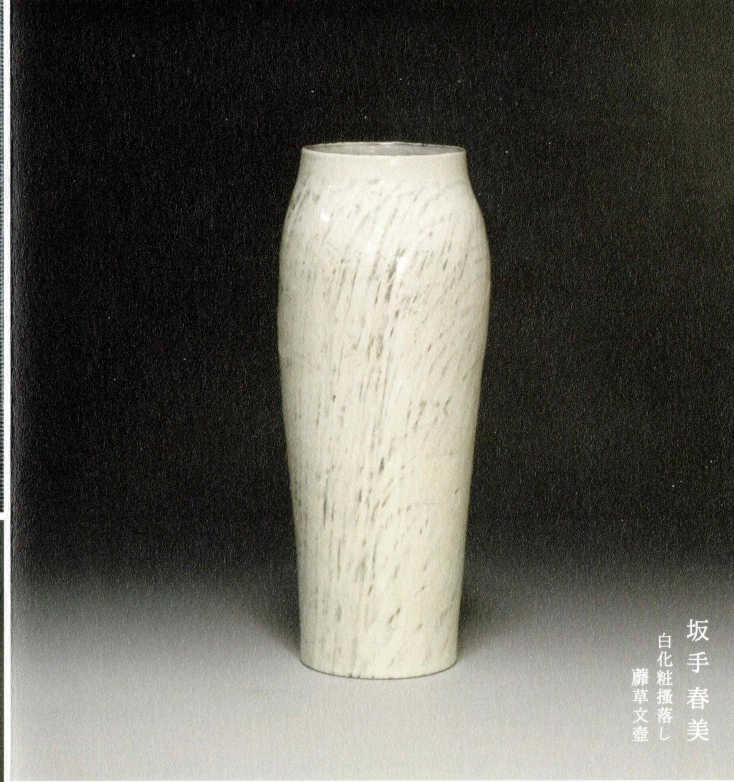

林 玖瞳  
螺鈿小蓋物

出村実英子  
タペストリー  
月夜に佇む

坂手 春美  
白化粧掻落し  
藤草文壺

七つの仕事展  
2021年秋五風舎

久保良裕  
カンブリア

浦辻 靖弘  
飾り棚

大河内 久子  
青白磁香炉

田中 茂  
鉄釉押地文壺