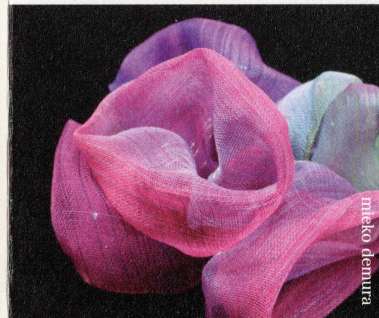

# 七つの仕事展

2021年秋 五風舎  
10.30 sat. — 11.8 mon.

yoshihiro uratsuji

kumi hayashi

miako demura

hisako ohkouchi

yoshihiro kubo

harumi sakate