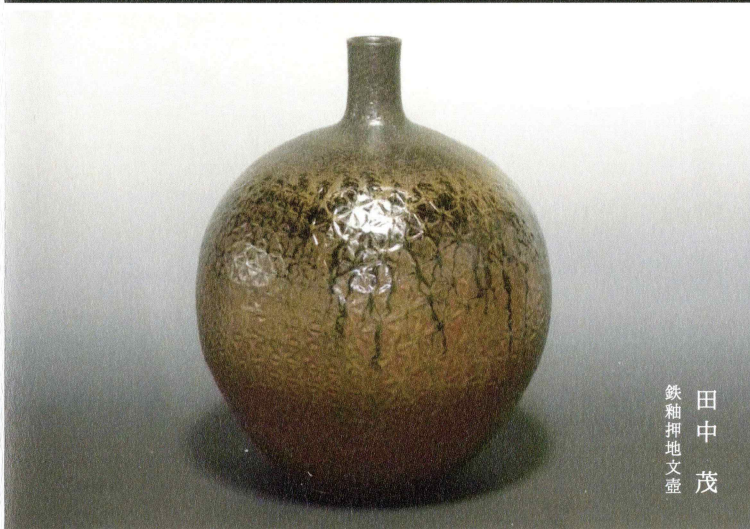

林 玖瞳  
螺鈿小蓋物

出村実英子  
タペストリー  
月夜に佇む

坂手 春美  
白化粧掻落し  
藤草文壺

七つの仕事展  
2021年秋五風舎

久保良裕  
カンブリア

浦辻 靖弘  
飾り棚

大河内 久子  
青白磁香炉

田中 茂  
鉄釉押地文壺