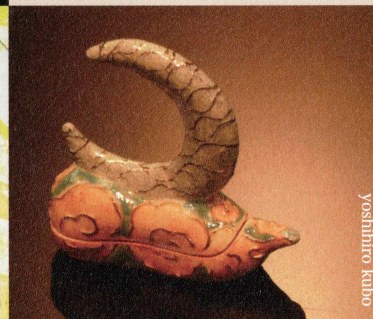

# 七つの仕事展

2021年秋 五風舎  
10.30 sat. — 11.8 mon.

yoshihiro uratsuji

kumi hayashi

miako demura

hisako ohkouchi

yoshihiro kubo

harumi sakate