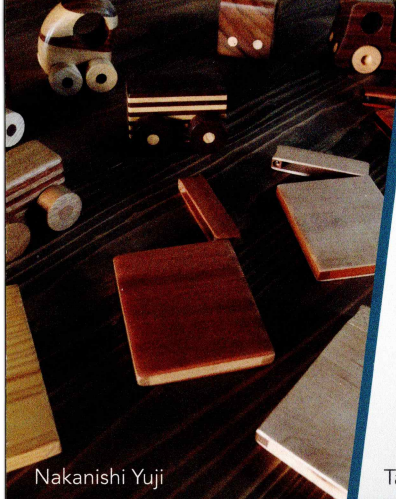

Tanoue Emiko

Nakanishi Yuji